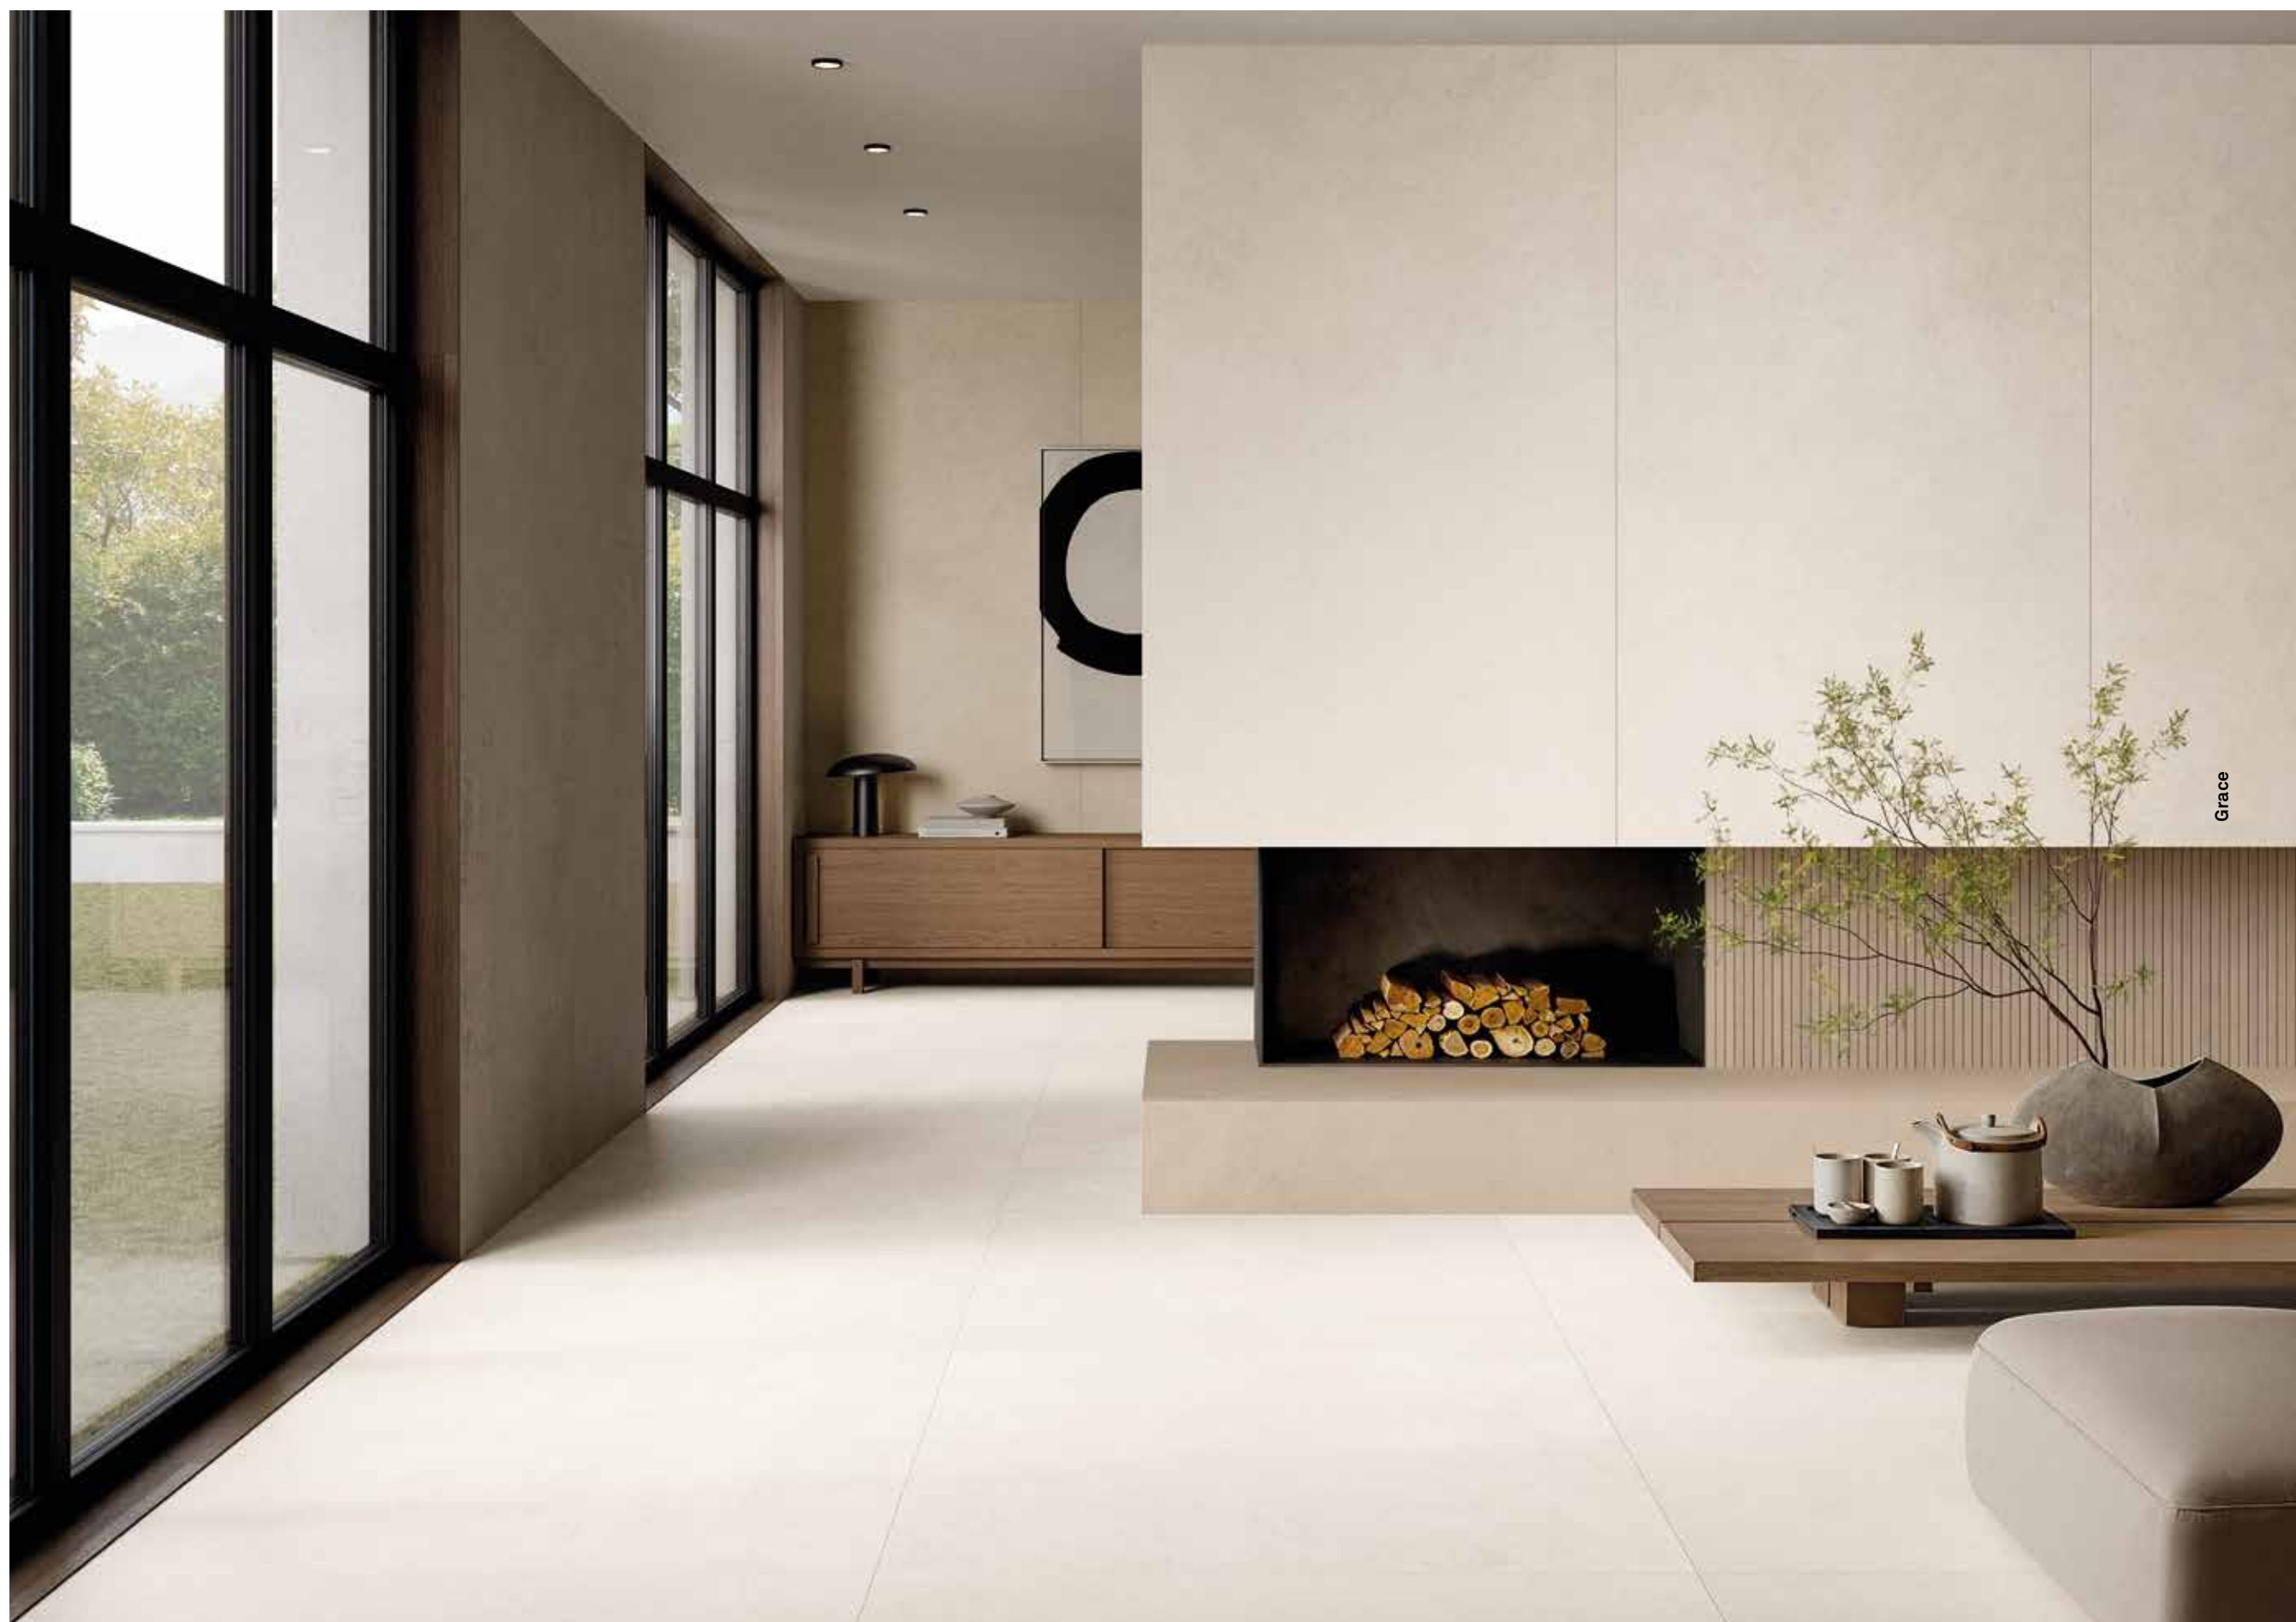

WHITE

Optare per White significa captare il cotè più aligido, immutabile ed elegante della collezione Grace. Significa scegliere la ricercatezza, virando senza incertezze verso un orizzonte di stile netto ed essenziale.

Choosing White means capturing the cooler, timeless and more elegant side of the Grace collection. It is a statement of refinement, veering unhesitatingly toward a clear-cut, essential aesthetic.

38
|
39

Floor /
GRACE WHITE 120x120 [48"x48"]
Wall /
GRACE BEIGE 120x278 [48"x110"]
Fireplace /
GRACE WHITE 120x278 [48"x110"]
GRACE BEIGE 120x278 [48"x110"]
GRACE BEIGE PLISSE 20x120 [8"x48"]

Grace