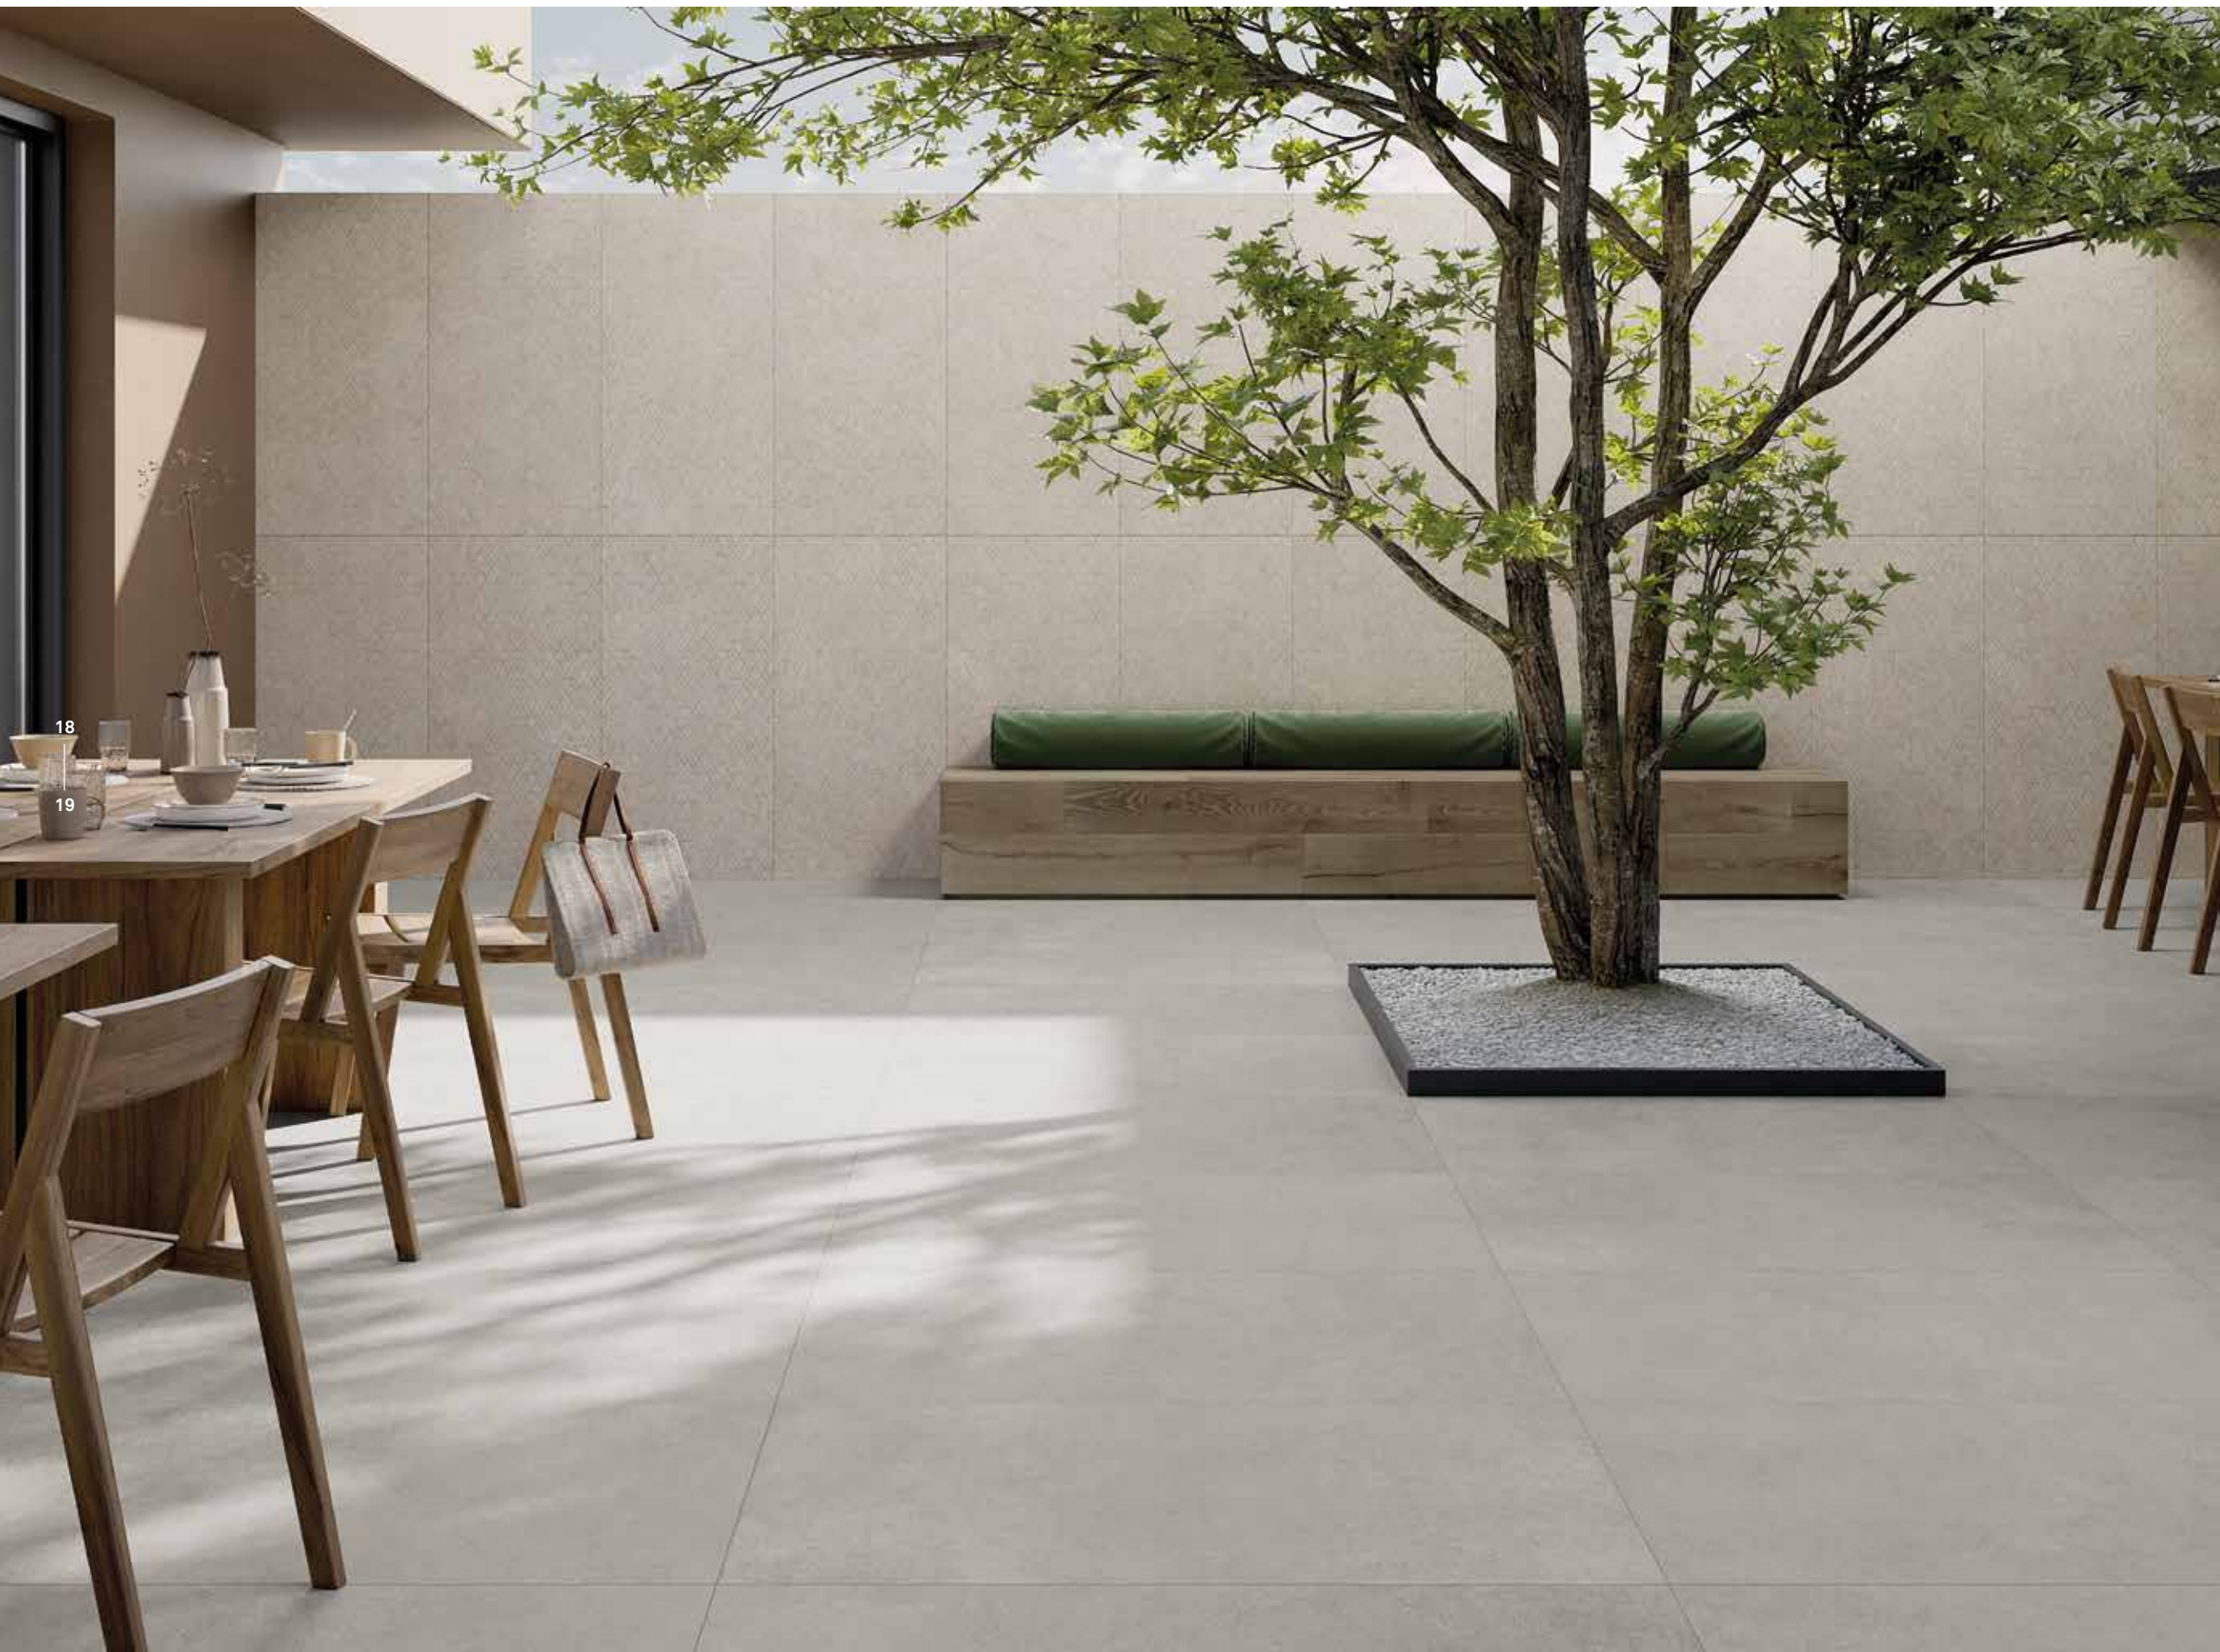

GREY

Grigio scuro e deciso, ma anche calmo, uniforme e rilassante. Le microinclusioni di Grace aggiungono profondità a questa tonalità dalla grande personalità, adatta in uffici, ambienti istituzionali o esterni accoglienti.

Grey—dark and assertive, yet calm, balanced and relaxing. Grace's micro-inclusions add depth and character to this shade, making it a perfect choice for offices, institutional settings, or inviting outdoor spaces.

Floor /
GRACE GREY 60×120 [24"×48"] 20mm
Wall /
GRACE CLAY WEAVE 60×120 [24"×48"]

Furniture /
UNICA BEIGE 20×120 [8"×48"]